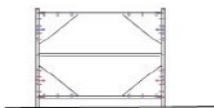

Maße:

ZIGZAG.H5 (H x B x T): 200 x 90 x 50 cm

Bodenregal mit fünf Fächern

BODENREGALE FÜR ATELIERS

Beschreibung:

- > Material Korpus: Seitenwände und Versteifungen aus Multiplex Birke, Fachböden aus stabiler Dreischicht-Qualitätsspanplatte, hergestellt nach DIN EN 14322|2017-07, Klassifizierung E1, beidseitig melaminharzbeschichtet mit 2 mm ABS-Kante, abgerundet mit einem Radius von 45 mm
- > Fachböden in drei verschiedenen Dekoren erhältlich: Dekor Birke, Dekor Hellgrau und Dekor Weiß
- > Erhältlich mit einem oder mit zwei Regalböden (entsprechend zwei oder drei Fächern)

► Bodenregal ZIGZAG.H3:
Maße (H x B x T): 108 x 90 x 30 cm
Mit 3 Fächern

► Bodenregal ZIGZAG.H2:
Maße (H x B x T): 87,5 x 90 x 30 cm
Mit 3 Fächern

Ausführungen:

Birke

Hellgrau

Weiß