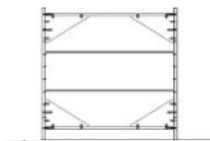

Maße:

ZIGZAG.H5 (H x B x T): 200 x 90 x 50 cm

Bodenregal mit fünf Fächern

BODENREGALE FÜR ATELIERS

Beschreibung:

- > Material Korpus: Seitenwände und Versteifungen aus Multiplex Birke, Fachböden aus stabiler Dreischicht-Qualitätsspanplatte, hergestellt nach DIN EN 14322|2017-07, Klassifizierung E1, beidseitig melaminharzbeschichtet mit 2 mm ABS-Kante, abgerundet mit einem Radius von 45 mm
- > Fachböden in drei verschiedenen Dekoren erhältlich: Dekor Birke, Dekor Hellgrau und Dekor Weiß
- > Erhältlich mit einem oder mit zwei Regalböden (entsprechend zwei oder drei Fächern)

► Bodenregal ZIGZAG.H3:
Maße (H x B x T): 108 x 90 x 30 cm
Mit 3 Fächern

► Bodenregal ZIGZAG.H2:
Maße (H x B x T): 87,5 x 90 x 30 cm
Mit 3 Fächern

Ausführungen:

Birke

Hellgrau

Weiß