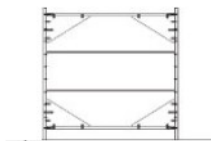

Maße:

ZIGZAG.H3 (H x B x T): 108 x 90 x 50 cm

Bodenregal mit drei Fächern

ZIGZAG.BOOK.H2 (H x B x T): 87,5 x 90 x 50 cm

Bodenregal mit zwei Fächern

BODENREGALE FÜR BÜCHER

Beschreibung:

- > Material Korpus: Seitenwände und Versteifungen aus Multiplex Birke, Fachböden aus stabiler Dreischicht-Qualitätsspanplatte, hergestellt nach DIN EN 14322|2017-07, Klassifizierung E1, beidseitig melaminharzbeschichtet mit 2 mm ABS-Kante, abgerundet mit einem Radius von 45 mm
- > Fachböden in drei verschiedenen Dekoren erhältlich: Dekor Birke, Dekor Hellgrau und Dekor Weiß
- > Erhältlich mit einem oder mit zwei Regalböden (entsprechend zwei oder drei Fächern)

► Bodenregal ZIGZAG.H3:
Maße (H x B x T): 108 x 90 x 30 cm
Mit 3 Fächern

► Bodenregal ZIGZAG.H2:
Maße (H x B x T): 87,5 x 90 x 30 cm
Mit 3 Fächern

Ausführungen:

Birke

Hellgrau

Weiß