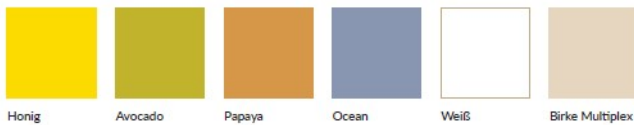

Der Korpus der Spielzeug-Container kann in Dekor Birke oder Hellgrau gefertigt werden und passt damit perfekt zur gesamten Möbelkollektion der Serie BENI!

Pluspunkte:

- > zeitgemäßes und funktionales Design, das sehr gut zu einer modernen Raumgestaltung passt
- > stabile Konstruktion, robustes und kratzfestes Material
- > farbige Fronten setzen schöne Farbakzente im Gruppenraum
- > Korpus in zwei Dekortönen lieferbar (Birke oder Hellgrau)

DREI SCHÖNE SPIELZEUG-CONTAINER (Serie BENI)

Beschreibung:

> Material Korpus: stabile Dreischicht-Qualitätsspanplatte, hergestellt nach DIN EN 14322|2017-07, Klassifizierung E1, beidseitig melaminharzbeschichtet mit 2 mm ABS-Kante, abgerundet mit einem Radius von 45 mm, Dekor in Birke oder Hellgrau lieferbar

> grifflose Fronten in drei Ausführungen: rundes Griffloch, eckiges Griffloch, ohne Griffloch

> Material Fronten: Multiplex oder farbige HPL-Beschichtung (frei wählbar aus 6 Dekoren):

FRONTEN SPIELCONTAINER:

Ausführungen:

Farben Korpus: Birke, Buche

Farben Fronten:

FRONTEN SPIELCONTAINER: