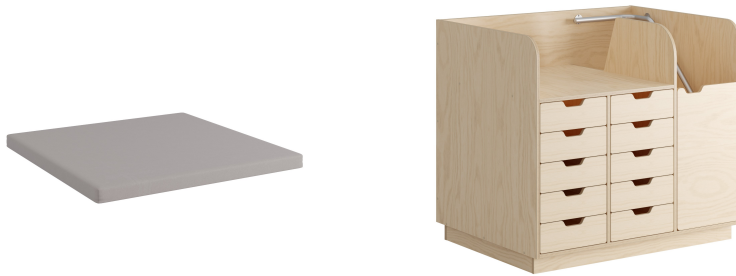

ARTIKEL NR.: Badezimmer

WICKELAUFLAGE CLARA.A

Passend zur Wickelkommode CLARA

Passend zur Wickelkommode CLARA gibt es die weiche und leicht zu reinigende Auflage CLARA.A aus besonders strapazierfähigem Kunstleder. In zwei Größen und drei attraktiven Farben lieferbar.

Pluspunkte:

- > genau passend für die Wickelkommoden
- > wählbar in attraktiven Farben
- > aus besonders robustem und strapazierfähigem Kunstleder

Maße:

Größe S für CLARA.S (H x B x T): 5 x 55 x 77 cm

Größe L für CLARA.L (H x B x T): 5 x 85 87 cm

Passend zur Wickelkommode CLARA

Beschreibung:

- > Material: Schaumstoff mit Kunstlederbezug
- > Bezüge abziehbar und waschbar (bei 40 Grad), strapazierfähig
- > rutschfeste Unterseite
- > in vier attraktiven Farben lieferbar